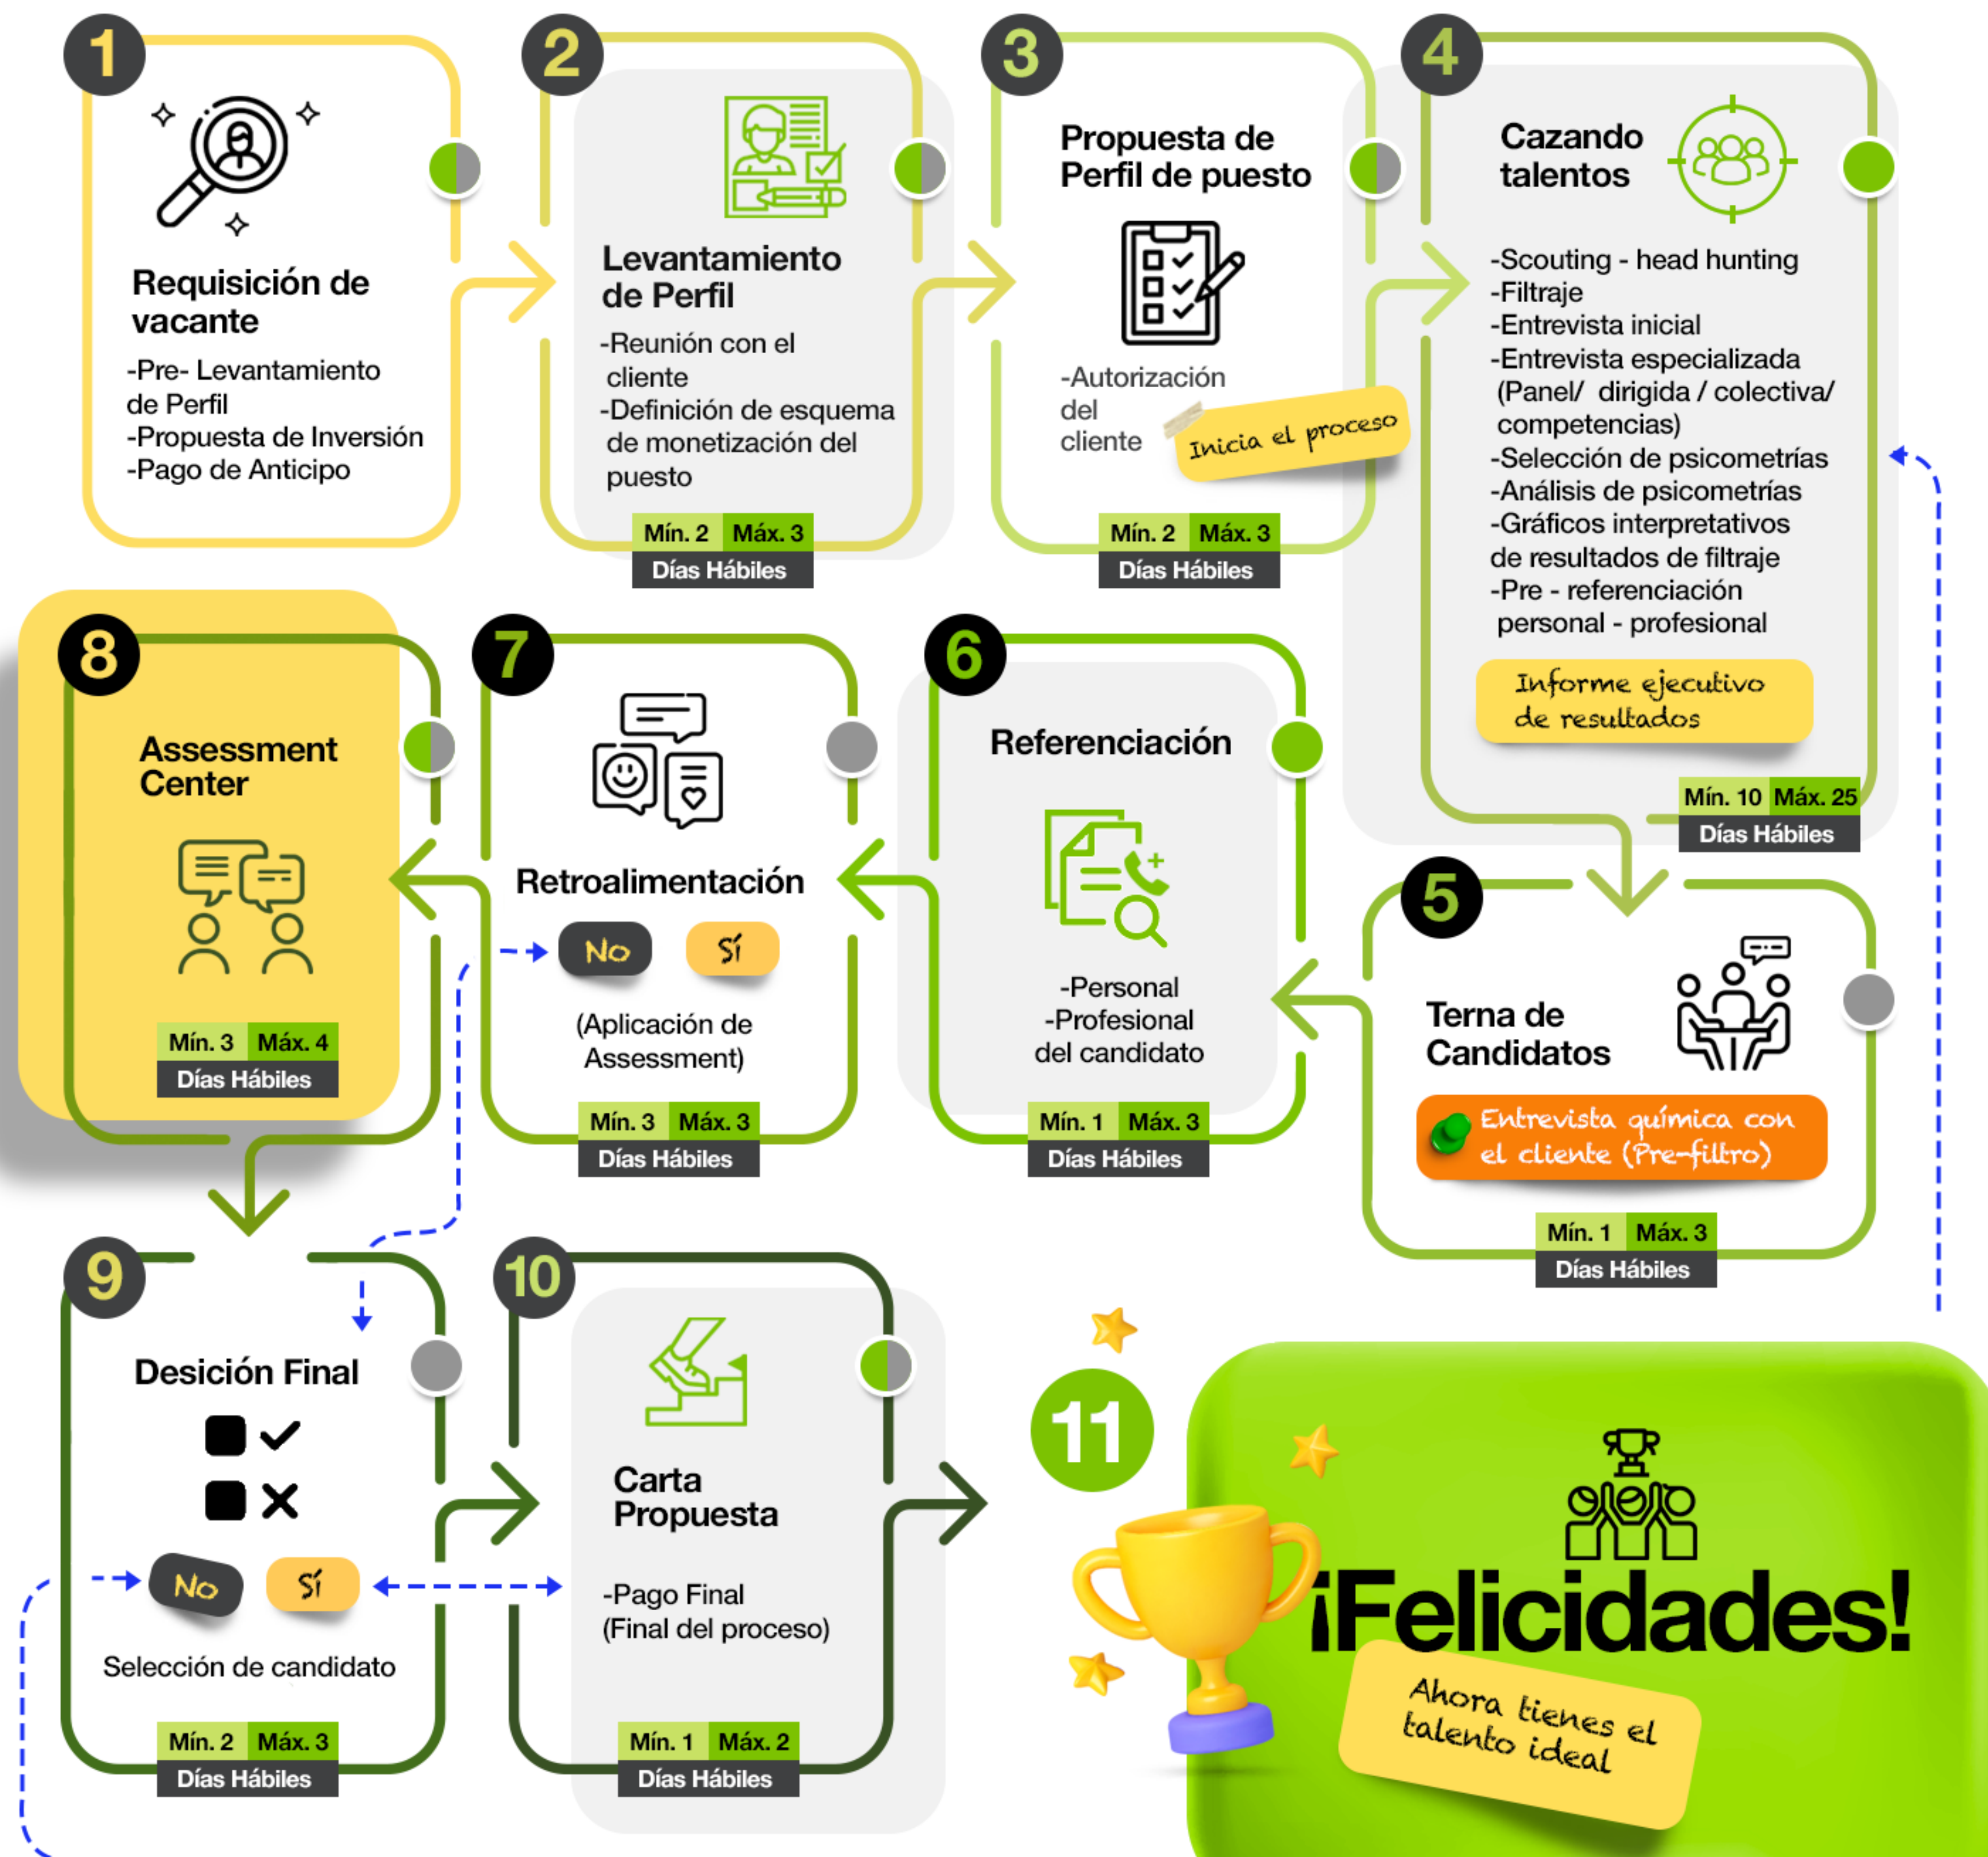

Nuestro proceso de **head hunting**

¡Todos unos **caza talentos!**

¿Quién interviene?

Identifica la fase en la que intervienes durante el proceso.

- H11
- H11 y cliente
- Cliente

Sin proceso de Assessment

● Días Hábiles Mínimo: 19 | Máximo: 45

Con proceso de Assessment

● Días Hábiles Mínimo: 22 | Máximo: 49

**Atributos destacables**

**HEAD HUNTING**